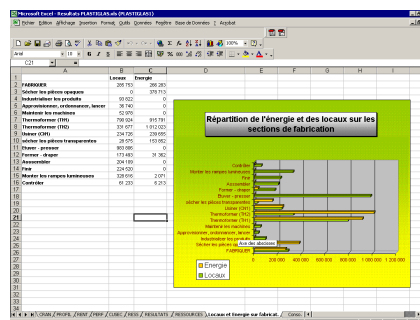

Exploitation

- ✓ Traçabilité des écritures et des déversements
- ✓ Edition balance, grand livre, comptes analytiques.
- ✓ Génération automatique des résultats synthétiques – coûts des activités – rentabilité – taux horaires
- ✓ Requêtes faciles avec notre outil Saga-requête

Détail de la solution

Licences SAGA

- ✓ **1 licence SAGA-Admin** : hébergée sur nos serveurs
- ✓ **1 licence SAGA-Moteur** pour Excel : hébergée sur nos serveurs
- ✓ **licence SAGA-utilisateur** pour Excel **en illimité**, pour l'accès à la base de données analytique SAGA, édition des comptes et des états de synthèse analytiques – Module **Saga-requêtes** inclus.

Vous pouvez demander à tout instant l'installation du logiciel dans votre système d'Information.

Services inclus

- ✓ **7 jours d'accompagnement** pour la création, la mise en œuvre et le déploiement de votre modèle analytique ABC.

Compléments

- ✓ Base de données MySQL et ODBC fournis
- ✓ Licence Excel non fournie. Versions supportées : Excel 2003 et Excel 2007

Offre 2011

- ✓ Nous consulter pour la mise en place de la solution, sous réserve d'un engagement de services de deux ans avec SAGA.
- ✓ Pour le montant de l'abonnement annuel : nous contacter pour un devis en fonction de votre environnement.